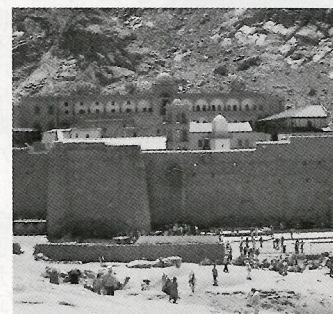

電脳奮闘記

〈世界遺産聖カテリーナ修道院を訪れて〉

▲シナイ山麓の聖カテリーナ修道院

スエズ湾とアカバ湾に挟まれ、紅海に面したシナイ半島最南端に位置し、近年ではフランスのサルコジ大統領が美しい元モデルとのハネムーンの地として話題となった、エジプトを代表するリゾート地シャルムエルシェルクから内陸に向かってバスでひた走ること三時間半、お尻の痛くなったところにシナイ山麓、セントカテリーナナショナルパークに到着。

四世紀に修道院の礎ができ、六世紀ローマ皇帝ユスティニアヌスによって