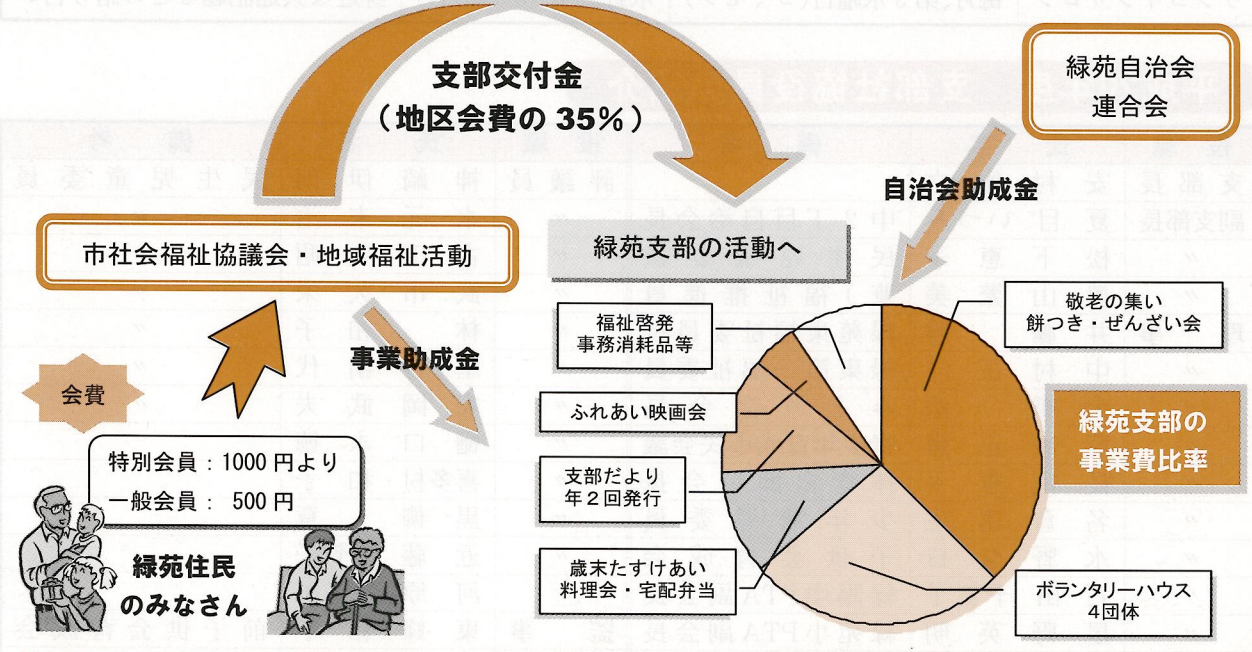

りよくえん

社協支部だより
第 24 号
平成 20 年 7 月 15 日
各務原市社会福祉協議会
発行 緑苑連合支部

みなさんのちょっとしたお心遣いが大きな支えになります 8月1日より 社協会員募集!!

会員募集と会費納入のお願い

社会福祉協議会では、自治会の皆様のご協力を得て、八月一日より社協会員を募集いたします。会員からいただく会費は、市内17の支部社協活動をはじめ、市社協のボランティアセンター事業・障害者支援事業の運営に必要不可欠な大切な財源となっております。

皆様が市社協に納めていただきました会費は、支部が担当する地区（緑苑支部は緑苑小学校区）ごとに集計され、地区納入額の35%が支部交付金として担当支部に還元されます。昨年度の実績としては、約30万円の交付額がありました。

緑苑支部では、「敬老のつどい」「ふれあい映画会」「ふれあい餅つき・ぜんざい会」「緑苑グリーン」など、さまざまな地域活動や、4つのボランティアハウス事業を支援しています。これらの活動を維持・発展させていくためには、住民の皆様の会費によるご支援・ご協力が必要です。

緑苑では沢山の住民の方々にご協力を頂いておりますが、社協会員と会費の制度については十分に周知されていないのが実情だと感じています。まだ加入されていない方はこの機会に是非会員に加入していただき、今後の支部社協の社会福祉活動にご協力くださいますようお願い申し上げます。

緑苑みんなのページ <http://homepage1.nifty.com/ryokuen/>

おたっしや倶楽部 田中秀治さん(89歳)

今回は、緑苑東27棟にお住まいの田中秀治さん(89歳)をご紹介します。

田中さんは、句会『可々美乃文芸会』に所属し、月一回の例会では多くの作品を発表されています。俳句との出会いは小学校の宿題で先生から手ほどきを受けた事に始まり、現在まで人生折々の情景・出会いを俳句に詠んでこられたそうです。「俳句を創るコツ、苦心する点は？」と伺うと「物事に感動できる素直な気持ちでしょうか。この頃は思う様に出てこんよ！」と苦笑する田中さん。お話を伺う中でも、次々と俳句の一節、一節が口を衝いて出てきて、頭の回転の速さは見事と呆れるほどです。句会の会長さんを始め多くの仲間励まされながら、句会を楽しみにしていらっしやいます。お話を伺う時も、田中さんほど長いキャリアをお持ちなのに、自慢する言葉は一言もなく大変謙虚な方です。田中さんの俳句をご紹介します。

- ●口笛に春陽の森動き出す
- ●肩の雪払いて屋台の人となる
- ●稲刈って濃尾平野を広くする
- ●川一つ隔てて他国岩つつし
- ●夏雲やひよこは動くものにそく

俳句のみならず、人の生き方、過ごし方をご教授頂きました。ますますお元気で俳句創りをお楽しみ下さい。

(安岡)

電脳奮闘記

〈世界遺産聖カテリーナ修道院を訪れて〉

スエズ湾とアカバ湾に挟まれ、紅海に面したシナイ半島最南端に位置し、近年ではフランスのサルコジ大統領が美しい元モデルとのハネムーンの地として話題となった、エジプトを代表するリゾート地シャルムエルシェルクから内陸に向かってバスでひた走ること三時間半、お尻の痛くなったところにシナイ山麓、セントカテリーナナショナルパークに到着。

四世紀に修道院の礎ができ、六世紀ローマ皇帝ユスティニアヌスによって