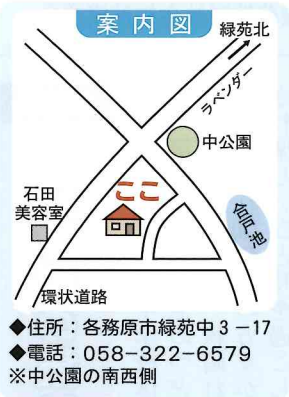

1月23日(土)正午から、コミセンでぜんざい会を開催します。つきたてのお餅のに入った美味しいぜんざいです。

ふらっと通信

平成
28年

1月号

平成28年は申年です。

▼展示期間
1月9日(土)～29日(金)

▼「今月のギャラリー紹介」
今月の作品は、お正月に合わせた、お正月飾り、ふらっとでのイベントなどの様子を展示いたします。是非ご覧ください。

▼「今月のギャラリー紹介」
「子(ね)」は、「増える」でこれから子孫を増やそうとするタネ(種子)の時期を表し、十二支の最後の12番目の「亥(い)」は「とざす」という意味で、新たな生命「子」が宿り、エネルギーが閉じ込められ収蔵されている時期なのだそうです。

1月9日(土)には新春に美味しいお菓子で抹茶を楽しむ会を開催します。年末には呈茶券を発売します。

干支は、農業との関わりが強く、農作物を育てる際の季節や天候の目安として、干支の十二支を暦として利用していたのです。農作物の成長の過程を12段階で表し、「申」は、干支の十二支の9番目になります。その意味は「伸ばす」で、「草木が十分に伸びきった時期で、実が成熟して香りと味がそなわり固く殻におおわれていく時期」をいいます。