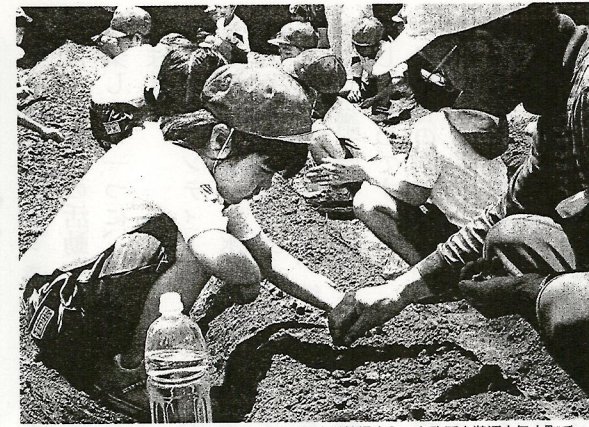

山田裕紀

2001年(平成13年)6月13日(水曜日)

地元のの人に教わりながら大豆の種をまく陵南小学校児童ら。各務原市鶴沼大伊木町で

## 陵南小学校の活動より

各務原市の陵南小学校の全校児童三百三十六人が11日、学校北側の畑で大豆の種まきをした。同校のPTAは、地元農家から約十五坪の畑を借り、児童の体験学習に提供している。

これまではサツマイモなどを育てていたが、大豆の栽培と活用を重点目標にしているJ.A.女性部連絡協議会が、体験学習用に希望する小中学校に大豆を配布していることを知り、今回初めて取り組むことにした。児童は地元のパラソニアや農業改良普及員に教わりながら、豆を一粒ずつ埋め本をかけた。校庭用品の種も少なかった。